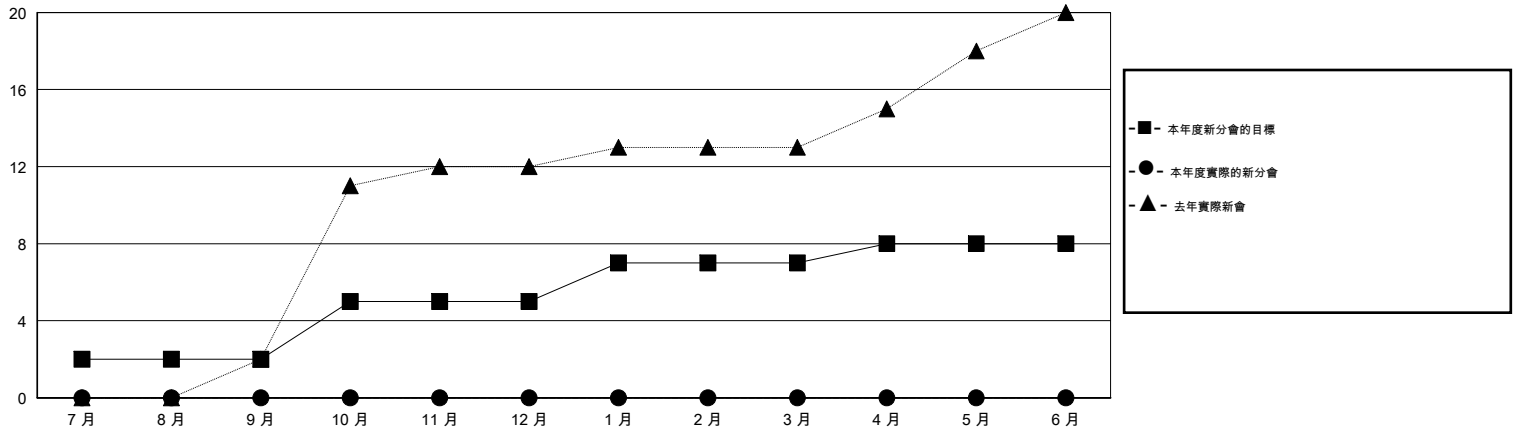

位會員@每位須繳				
成果 2015-2016				
季	新會員目標	增加的授證/新會員	退會人數	淨增/減
7月/8月/9月	-100	203	664	-461
10月/11月/12月	310	108	8	100
1月/2月/3月	130	0	0	0
4月/5月/6月	100	0	0	0

目標與實際新會累積

目標和實際會員累積

已取消的分會: 0

76 CLUBS OF 117 增添1位或以上的新會員