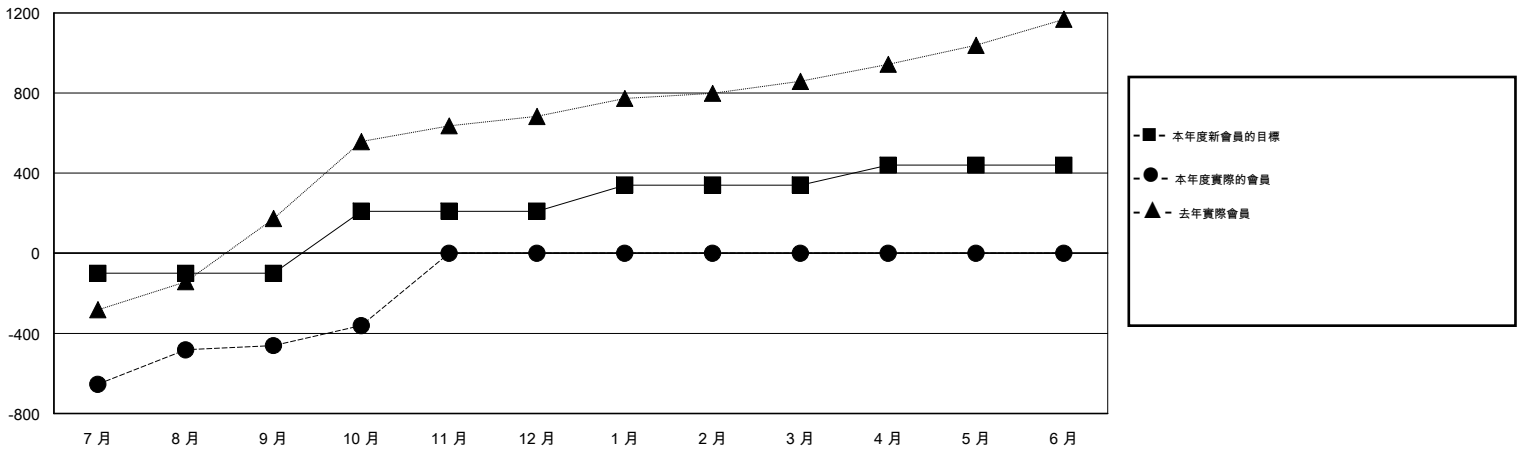

位會員@每位須繳				
成果 2015-2016				
季	新會員目標	增加的授證/新會員	退會人數	淨增/減
7月/8月/9月	-100	203	664	-461
10月/11月/12月	310	108	8	100
1月/2月/3月	130	0	0	0
4月/5月/6月	100	0	0	0

目標與實際新會累積

目標和實際會員累積

已取消的分會: 0

76 CLUBS OF 117 增添1位或以上的新會員